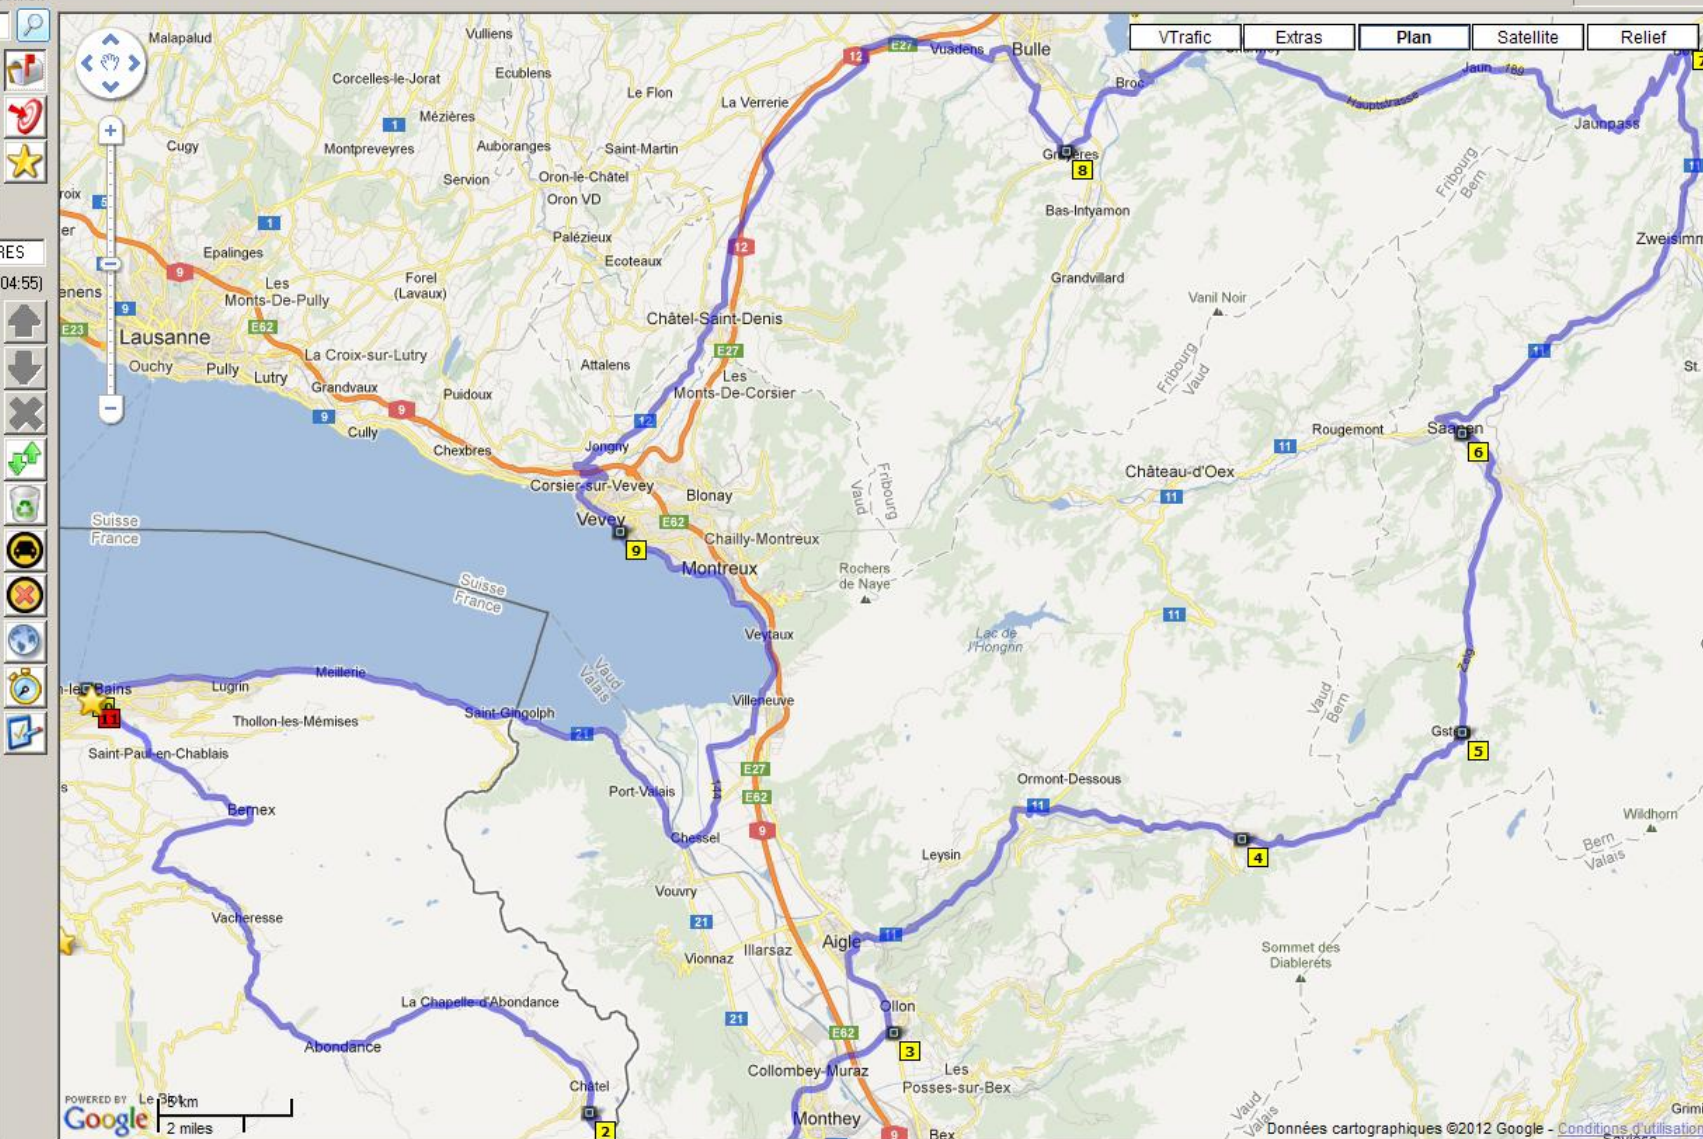

Les Alpes Suisses : Diablerets, Gstaad, Gruyères, 250 km, 04 h 55 + temps de visite.

ITN Converter 1.80

Rechercher 0 résultats

Cliquer sur la carte pour ajouter un point. Un glisser/déposer sur un point permet de le déplacer. Terminé

V Trafic Extras Plan Satellite Relief

Résultats de la recherche

Nom : **DIABLERETS GSTAAD GRUYERES**

Etapes : 11 Distance : 249.2km (04:55)

Itinéraire

- 01 543 Avenue d'Evian-les-Bains, 74500 Evian-les-Bains, France
- 02 1003 Route de Vonnes, 74390 Châblais, France
- 03 9, 1867 Dillon, Suisse
- 04 Route du Pillon, 1865 Ormont-Dessus, Suisse
- 05 Laiterie, 3785 Gsteig bei Gstaad, Suisse
- 06 Gstaadstrasse 22, 3792 Saanen, Suisse
- 07 Garfen 321, 3766 Boltigen, Suisse
- 08 Rue du Tsanté 18, 1663 Gruyères, Suisse
- 09 9 55, 1814 La Tour-De-Peilz, Suisse
- 10 2 Avenue Jean Léger, 74500 Evian-les-Bains, France
- 11 543 Avenue d'Evian-les-Bains, 74500 Evian-les-Bains, France

Terminé

Rechercher

0 résultats

Résultats de la recherche

Nom : DIABLERETS GSTAAD GRUYERES

Etapes : 11 Distance : 249.2km (04:55)

- Itinéraire
- 01 543 Avenue d'Evian-les-Bains, 74500 Evian-les-Bains, France
 - 02 1003 Route de Vonnes, 74390 Châblais, France
 - 03 9, 1867 Dillon, Suisse
 - 04 Route du Pillon, 1865 Ormont-Dessus, Suisse
 - 05 Laiterie, 3785 Gsteig bei Gstaad, Suisse
 - 06 Gstaadstrasse 22, 3792 Saanen, Suisse
 - 07 Garfen 321, 3766 Boltigen, Suisse
 - 08 Rue du Tsanté 18, 1663 Gruyères, Suisse
 - 09 9 55, 1814 La Tour-De-Peilz, Suisse
 - 10 2 Avenue Jean Léger, 74500 Evian-les-Bains, France
 - 11 543 Avenue d'Evian-les-Bains, 74500 Evian-les-Bains, France

POWERED BY Google 0 10 km 2 miles

Données cartographiques ©2012 Google - Conditions d'utilisation